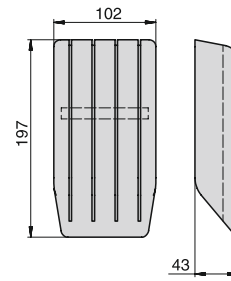

714.G4

ёмкость 376 мм для столовых приборов

400

мин.ширина каркаса

| артикул | минимальная ширина каркаса, мм | материал | цвет | упаковка, шт. |
|---------|--------------------------------|----------|-------------|---------------|
| 714.G4 | 400 | пластик | орион серый | 25 |

-сновные характеристики:

ёмкость предназначена для установки в ящики минимальной шириной 400 мм

для ухода используйте только воду и нейтральные моющие средства (нельзя использовать абразивные вещества и материалы)

столовые приборы в комплект не входят

Рекомендуемое сочетание:

арт. 716.PCOL держатель ножей

арт. 717.TAGL разделочная доска

арт. RLT12K200000480 коврик Н.480мм, ПВХ 1.2мм, орион серый (рулон 20м)

арт. 200000311/MMITRLOI0040080 коврик 480x1620мм, ПВХ 1.2мм, орион серый

столовые приборы в комплект не входят

Рекомендуемое сочетание:

арт. 714.G4

ёмкость 376мм для столовых приборов

арт. 715.G4

ёмкость 240мм для столовых приборов

717.TAGL

разделочная доска, для ёмкости 714/715