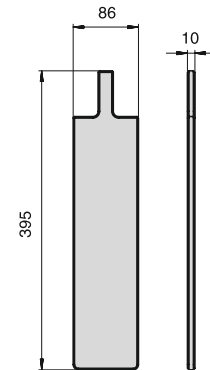

714.G4

ёмкость 376 мм для столовых приборов

400

мин.ширина каркаса

| артикул | минимальная ширина каркаса, мм | материал | цвет | упаковка, шт. |
|---------|--------------------------------|----------|-------------|---------------|
| 714.G4 | 400 | пластик | орион серый | 25 |

столовые приборы в комплект не входят

Рекомендуемое сочетание:

арт. 714.G4

ёмкость 376мм для столовых приборов

арт. 715.G4

ёмкость 240мм для столовых приборов

717.TAGL

разделочная доска, для ёмкости 714/715

столовые приборы в комплект не входят

Рекомендуемое сочетание:

арт. 714.G4

ёмкость 376мм для столовых приборов

арт. 715.G4

ёмкость 240мм для столовых приборов

Варианты компоновки

База 400