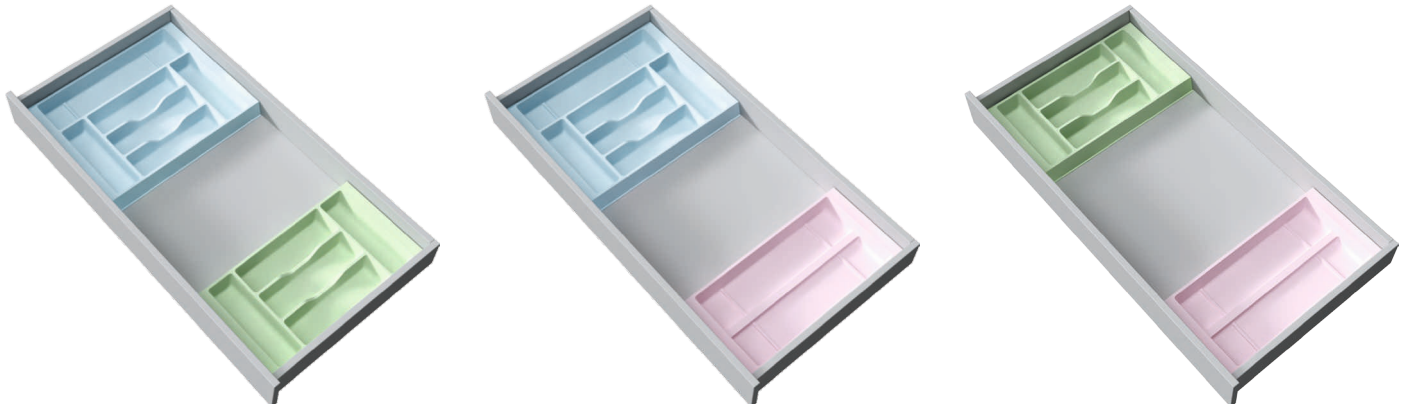

столовые приборы в комплект не входят

Рекомендуемое сочетание:

арт. 714.G4

ёмкость 376мм для столовых приборов

арт. 715.G4

ёмкость 240мм для столовых приборов

Варианты компоновки

База 400

База 450

База 500

База 600

База 800

База 900

База 1000

База 1200