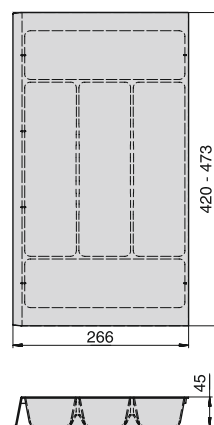

715.G4

ёмкость 240 мм для столовых приборов

300

мин.ширина каркаса

| артикул | минимальная ширина каркаса, мм | материал | цвет | упаковка, шт. |
|---------|--------------------------------|----------|-------------|---------------|
| 715.G4 | 300 | пластик | орион серый | 25 |

-сновные характеристики:

ёмкость предназначена для установки в ящики минимальной шириной 300 мм

для ухода используйте только воду и нейтральные моющие средства (нельзя использовать абразивные вещества и материалы)

столовые приборы в комплект не входят

Рекомендуемое сочетание:

арт. 716.PCOL держатель ножей
 арт. 717.TAGL разделочная доска
 арт. RLT12K200000480 коврик Н.480мм, ПВХ 1.2мм, орион серый (рулон 20м)
 арт. 200000311/MMITRLOI0040080 коврик 480x1620мм, ПВХ 1.2мм, орион серый

710.G4

ёмкость 266 мм для столовых приборов

300

мин.ширина каркаса

| артикул | минимальная ширина каркаса, мм | материал | цвет | упаковка, шт. |
|---------|--------------------------------|----------|-------------|---------------|
| 710.G4 | 300 | пластик | орион серый | 25 |