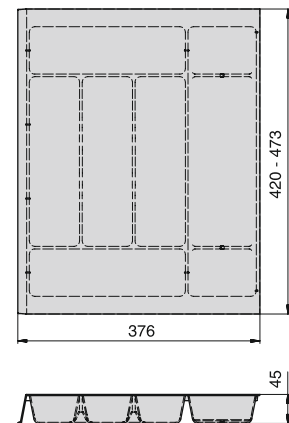

710.G4

ёмкость 266 мм для столовых приборов

300

мин.ширина каркаса

| артикул | минимальная ширина каркаса, мм | материал | цвет | упаковка, шт. |
|---------|--------------------------------|----------|-------------|---------------|
| 710.G4 | 300 | пластик | орион серый | 25 |

712.G4

ёмкость 278 мм для столовых приборов

300

мин.ширина каркаса

| артикул | минимальная ширина каркаса, мм | материал | цвет | упаковка, шт. |
|---------|--------------------------------|----------|-------------|---------------|
| 712.G4 | 300 | пластик | орион серый | 25 |

-сновные характеристики:

ёмкость предназначена для установки в ящики минимальной шириной 300 мм

для ухода используйте только воду и нейтральные моющие средства (нельзя использовать абразивные вещества и материалы)

714.G4

ёмкость 376 мм для столовых приборов

400

мин.ширина каркаса

| артикул | минимальная ширина каркаса, мм | материал | цвет | упаковка, шт. |
|---------|--------------------------------|----------|-------------|---------------|
| 714.G4 | 400 | пластик | орион серый | 25 |