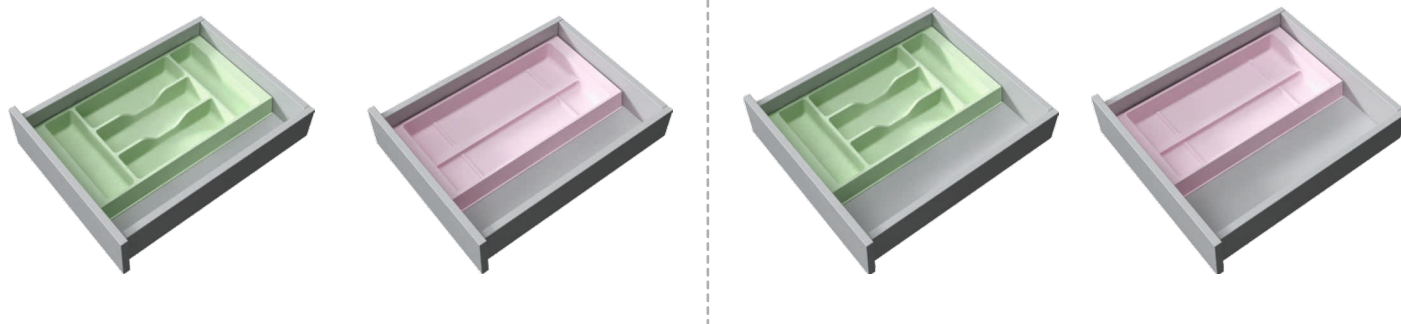

База 400

База 450