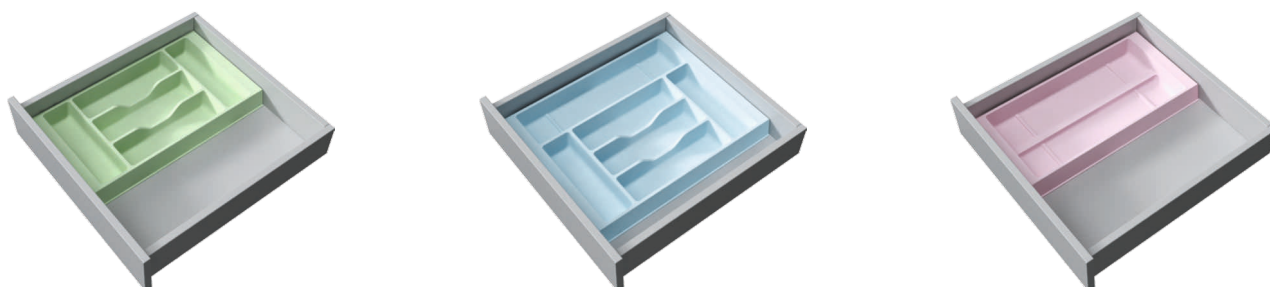

Варианты компоновки

База 400

База 450

База 500

База 600