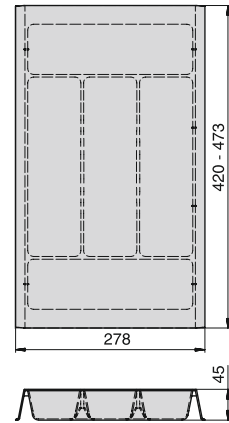

710.G4

ёмкость 266 мм для столовых приборов

300

мин.ширина каркаса

| артикул | минимальная ширина каркаса, мм | материал | цвет | упаковка, шт. |
|---------|--------------------------------|----------|-------------|---------------|
| 710.G4 | 300 | пластик | орион серый | 25 |

712.G4

ёмкость 278 мм для столовых приборов

300

мин.ширина каркаса

| артикул | минимальная ширина каркаса, мм | материал | цвет | упаковка, шт. |
|---------|--------------------------------|----------|-------------|---------------|
| 712.G4 | 300 | пластик | орион серый | 25 |