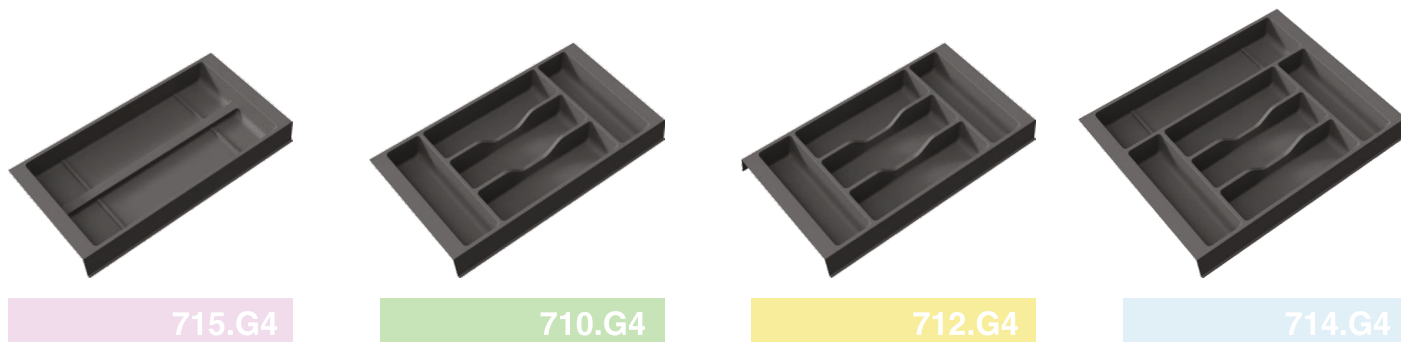

столовые приборы в комплект не входят

Рекомендуемое сочетание:

арт. 714.G4

ёмкость 376мм для столовых приборов

арт. 715.G4

ёмкость 240мм для столовых приборов

Варианты компоновки

База 400